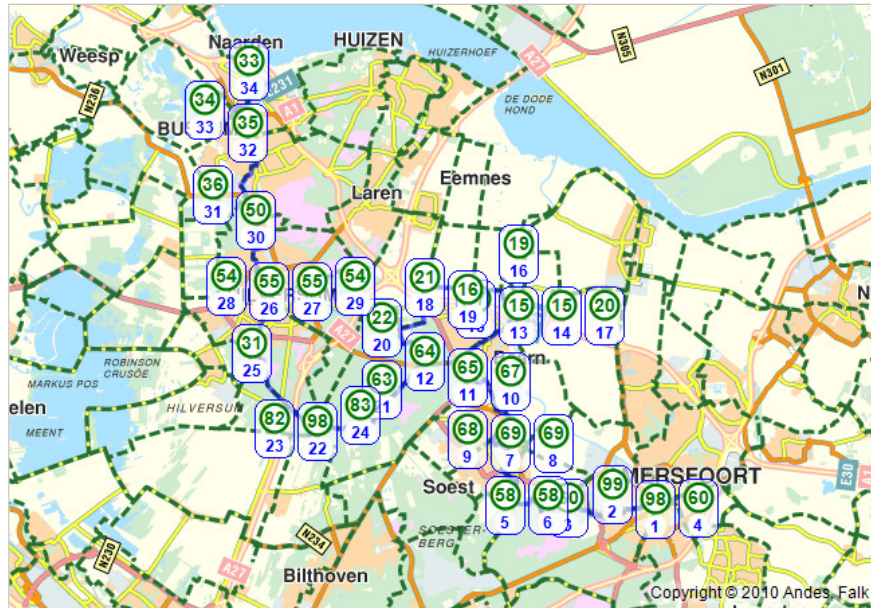

Amersfoort naar Naarden

[terug naar routeplanner](#)

1.		0 km	Vertrek vanaf knooppunt 98 (Arnhemsestraat, Amersfoort) en volg de bordjes naar knooppunt 98 (Arnhemsestraat, Amersfoort) gedurende 0.0 km.
2.		0 km	Volg de bordjes naar knooppunt 99 (Stadsring, Amersfoort) gedurende 0.6 km.
3.		0.7 km	Volg de bordjes naar knooppunt 60 (Pinetumpad, Amersfoort) gedurende 3.9 km.
4.		4.6 km	Volg de bordjes naar knooppunt 59 (Soesterbergsestraat, Soest) gedurende 2.9 km.
5.		7.5 km	Volg de bordjes naar knooppunt 58 gedurende 0.2 km.
6.		7.7 km	Volg de bordjes naar knooppunt 59 (Soesterbergsestraat, Soest) gedurende 0.2 km.
7.		8 km	Volg de bordjes naar knooppunt 69 (Molenweg, Soest) gedurende 2.4 km.
8.		10.4 km	Volg de bordjes naar knooppunt 68 (Dalweg, Soest) gedurende 1.2 km.
9.		11.6 km	Volg de bordjes naar knooppunt 67 (Lange Brinkweg, Soest) gedurende 1.2 km.
10.		12.7 km	Volg de bordjes naar knooppunt 65 gedurende 2.7 km.
11.		15.5 km	Volg de bordjes naar knooppunt 64 (Lt. Gen. van Heutszlaan, Baarn) gedurende 1.1 km.
12.		16.6 km	Volg de bordjes naar knooppunt 17 (Geerenweg, Eemnes) gedurende 3.2 km.
13.		19.8 km	Volg de bordjes naar knooppunt 15 (Zuidereind, Baarn) gedurende 0.6 km.