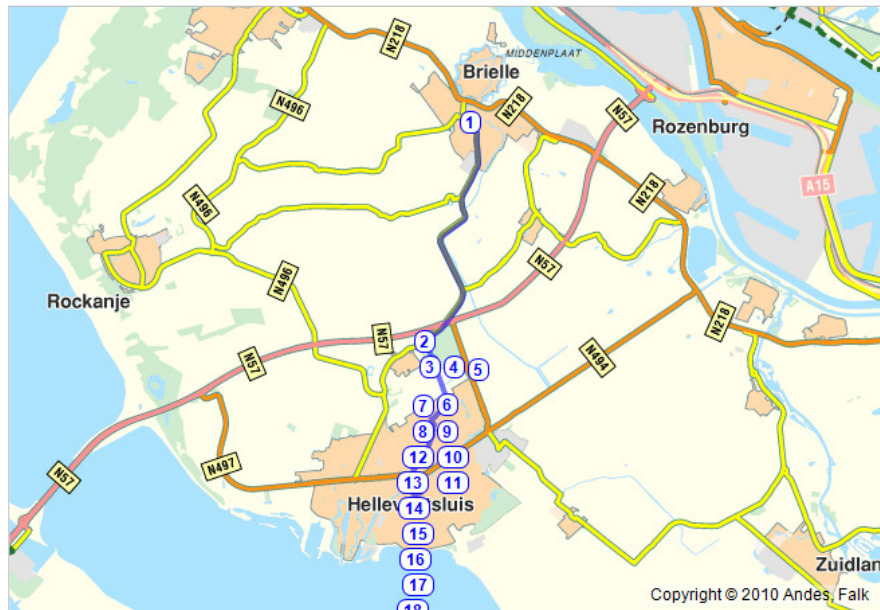

Brielle naar Hellevoetsluis

[terug naar routeplanner](#)

1.		0 km	Vertrek in zuidoostelijke richting
2.		4.9 km	Ga na 4.9 km linksaf de Bonselweg op
3.		5.2 km	Volg na 300 m op de Bonselweg naar links
4.		5.4 km	Volg na 175 m op de Bonselweg naar links
5.		5.5 km	Houd na 140 m links aan op de Bonselweg
6.		6.2 km	Ga na 0.7 km rechtsaf de Rode Kruislaan op
7.		6.4 km	Ga na 140 m linksaf de Sacharovlaan op
8.		6.7 km	Ga na 350 m linksaf de Dag Hammarskjöldlaan op
9.		6.8 km	Ga na 120 m rechtsaf op de Dag Hammarskjöldlaan
10.		7 km	Ga na 120 m rechtsaf de Valentijn Klotzstraat op
11.		7 km	Houd na 17 m links aan op de Valentijn Klotzstraat
12.		7.1 km	Ga na 60 m linksaf de Jachthoorn op
13.		7.9 km	Ga na 0.8 km linksaf de Oostdijk op

14.		8 km	Maak na 120 m een scherpe bocht naar links op op de Oostdijk
15.		8.1 km	Volg de weg na 140 m naar rechts de Kanaalweg Westzijde op
16.		8.2 km	Ga na 70 m linksaf de De sprong op
17.		8.4 km	Sla na 175 m rechtsaf
18.		8.5 km	Keer om
19.		8.6 km	Ga na 45 m linksaf de Wetering op
20.		8.8 km	U bent nu op uw bestemming.