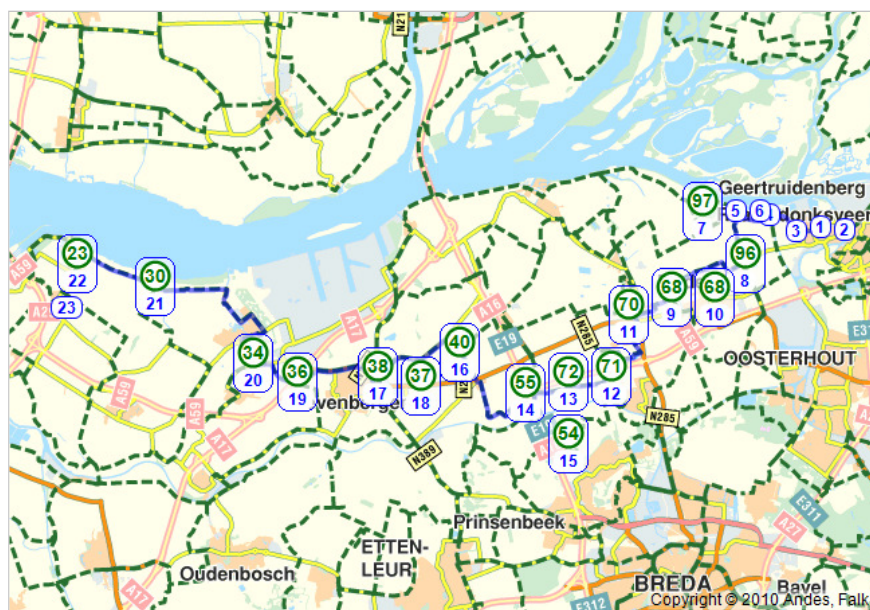

Geertruidenberg naar Willemstad

[terug naar routeplanner](#)

1.		0 km	Vertrek in zuidelijke richting
2.		0.1 km	Ga na 70 m rechtsaf de Stadsweg op
3.		0.4 km	Neem na 350 m de tweede afslag op de rotonde (op de Stadsweg)
4.		2.4 km	Volg na 2 km op de Standhazensedijk naar links
5.		4.1 km	Ga na 1.7 km linksaf de Biesboschweg op
6.		4.2 km	Ga na 35 m linksaf op de Biesboschweg
7.		4.3 km	U bent nu bij tussenpunt 97 (Biesboschweg, Drimmelen). Volg de bordjes naar knooppunt 96 (Sluizeweg, Made) gedurende 2.1 km.
8.		6.4 km	Volg de bordjes naar knooppunt 96 (Sluizeweg, Made) gedurende 0.0 km.
9.		6.4 km	Volg de bordjes naar knooppunt 68 (Zanddijk, Drimmelen) gedurende 3.9 km.
10.		10.3 km	Volg de bordjes naar knooppunt 70 (Wagenbergsestraat, Hooge Zwaluwe) gedurende 1.8 km.
11.		12.1 km	Volg de bordjes naar knooppunt 71 (Withuisstraat, Wagenberg) gedurende 3.2 km.
12.		15.4 km	Volg de bordjes naar knooppunt 72 (Laakdijk, Terheijden) gedurende 1.5 km.
13.		16.9 km	Volg de bordjes naar knooppunt 55 (Bredeweg, Terheijden) gedurende 2.6 km.

14.		19.5 km	Volg de bordjes naar knooppunt 54 (Markweg, Langeweg) gedurende 1.2 km.
15.		20.7 km	Volg de bordjes naar knooppunt 40 (Hamseweg, Langeweg) gedurende 4.7 km.
16.		25.4 km	Volg de bordjes naar knooppunt 38 (Blokweg, Zevenbergen) gedurende 3.9 km.
17.		29.3 km	Volg de bordjes naar knooppunt 37 (Prins Hendrikstraat, Zevenbergen) gedurende 0.4 km.
18.		29.7 km	Volg de bordjes naar knooppunt 36 (Dikkendijk, Moerdijk) gedurende 3.7 km.
19.		33.4 km	Volg de bordjes naar knooppunt 34 (Klundertsedijk, Klundert) gedurende 2.2 km.
20.		35.6 km	Volg de bordjes naar knooppunt 30 (Oostmiddelweg, Willemstad Nb) gedurende 7.7 km.
21.		43.4 km	Volg de bordjes naar knooppunt 23 (Steenpad, Willemstad Nb) gedurende 3.5 km.
22.		46.8 km	U bent nu bij tussenpunt 23 (Steenpad, Willemstad Nb). Vertrek in noordelijke richting
23.		47.6 km	U bent nu op uw bestemming.