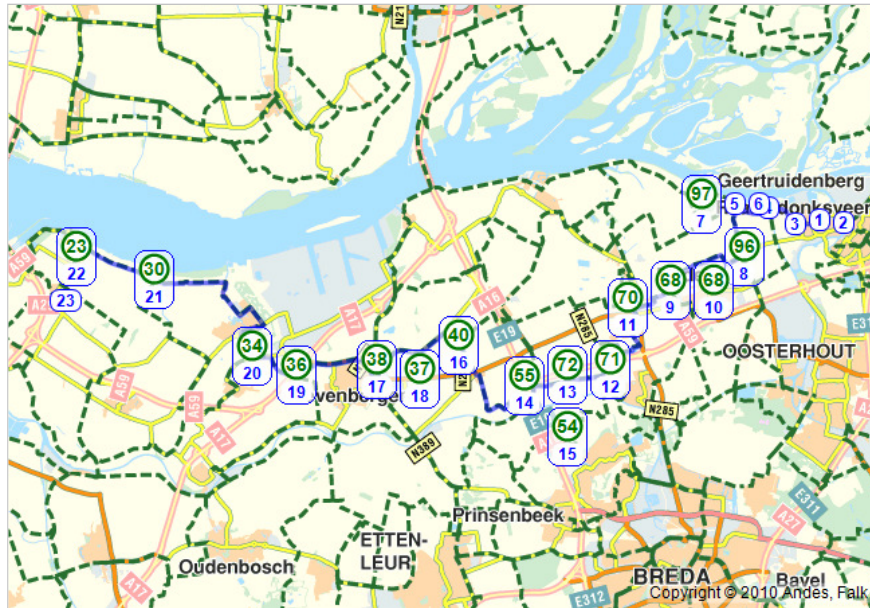

## Geertruidenberg naar Willemstad

[terug naar routeplanner](#)

1.		0 km	Vertrek in zuidelijke richting
2.		0.1 km	Ga na 70 m rechtsaf de Stadsweg op
3.		0.4 km	Neem na 350 m de tweede afslag op de rotonde (op de Stadsweg)
4.		2.4 km	Volg na 2 km op de Standhazensedijk naar links
5.		4.1 km	Ga na 1.7 km linksaf de Biesboschweg op
6.		4.2 km	Ga na 35 m linksaf op de Biesboschweg
7.		4.3 km	U bent nu bij tussenpunt 97 (Biesboschweg, Drimmelen). Volg de bordjes naar knooppunt 96 (Sluizeweg, Made) gedurende 2.1 km.
8.		6.4 km	Volg de bordjes naar knooppunt 96 (Sluizeweg, Made) gedurende 0.0 km.
9.		6.4 km	Volg de bordjes naar knooppunt 68 (Zanddijk, Drimmelen) gedurende 3.9 km.
10.		10.3 km	Volg de bordjes naar knooppunt 70 (Wagenbergsestraat, Hooge Zwaluwe) gedurende 1.8 km.
11.		12.1 km	Volg de bordjes naar knooppunt 71 (Withuisstraat, Wagenberg) gedurende 3.2 km.
12.		15.4 km	Volg de bordjes naar knooppunt 72 (Laakdijk, Terheijden) gedurende 1.5 km.
13.		16.9 km	Volg de bordjes naar knooppunt 55 (Bredeweg, Terheijden) gedurende 2.6 km.

14.		19.5 km	Volg de bordjes naar knooppunt 54 (Markweg, Langeweg) gedurende 1.2 km.
15.		20.7 km	Volg de bordjes naar knooppunt 40 (Hamseweg, Langeweg) gedurende 4.7 km.
16.		25.4 km	Volg de bordjes naar knooppunt 38 (Blokweg, Zevenbergen) gedurende 3.9 km.
17.		29.3 km	Volg de bordjes naar knooppunt 37 (Prins Hendrikstraat, Zevenbergen) gedurende 0.4 km.
18.		29.7 km	Volg de bordjes naar knooppunt 36 (Dikkendijk, Moerdijk) gedurende 3.7 km.
19.		33.4 km	Volg de bordjes naar knooppunt 34 (Klundertsedijk, Klundert) gedurende 2.2 km.
20.		35.6 km	Volg de bordjes naar knooppunt 30 (Oostmiddelweg, Willemstad Nb) gedurende 7.7 km.
21.		43.4 km	Volg de bordjes naar knooppunt 23 (Steenpad, Willemstad Nb) gedurende 3.5 km.
22.		46.8 km	U bent nu bij tussenpunt 23 (Steenpad, Willemstad Nb). Vertrek in noordelijke richting
23.		47.6 km	U bent nu op uw bestemming.