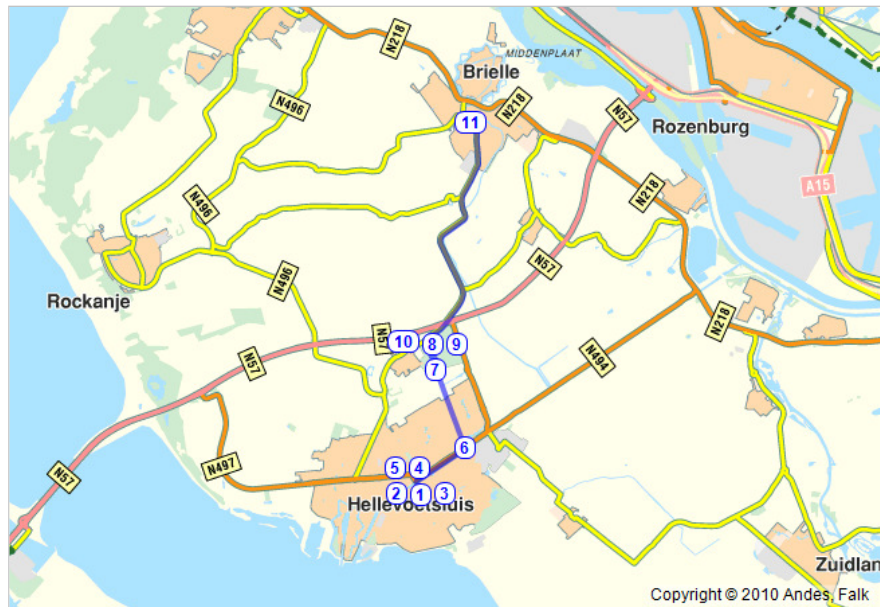

## Hellevoetsluis naar Brielle

[terug naar routeplanner](#)

1.		0 km	Vertrek in noordwestelijke richting
2.		0.2 km	Ga na 175 m rechtsaf de Kastanjelaan op
3.		0.2 km	Keer om
4.		0.4 km	Volg de weg na 175 m naar links de De sprong op
5.		0.6 km	Ga na 175 m rechtsaf de Kanaalweg Westzijde op
6.		1.7 km	Ga na 1.1 km linksaf de Bonseweg op
7.		3.3 km	Houd na 1.6 km rechts aan op de Bonseweg
8.		3.4 km	Volg na 140 m op de Bonseweg naar rechts
9.		3.6 km	Volg na 175 m op de Bonseweg naar rechts
10.		3.9 km	Ga na 300 m rechtsaf de Rijksstraatweg op
11.		8.8 km	U bent nu op uw bestemming.