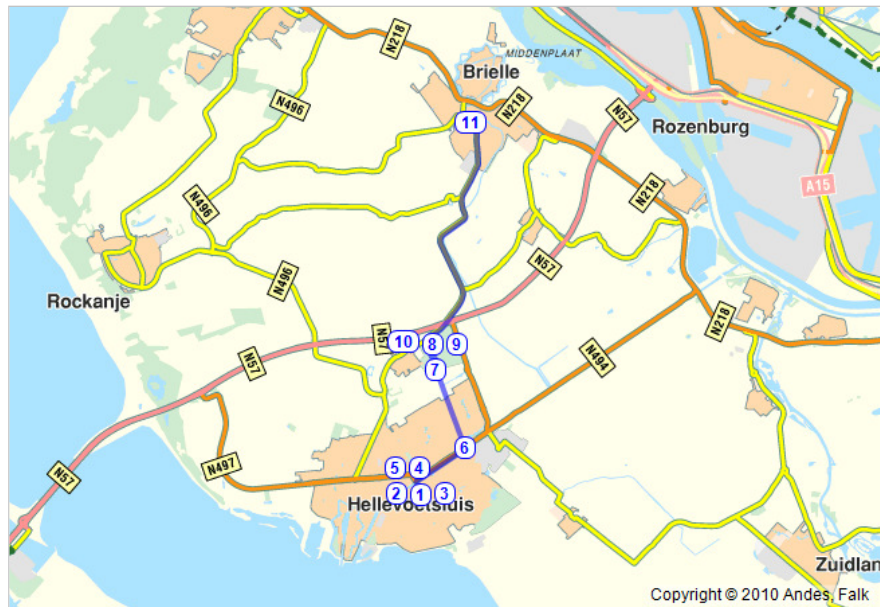

Hellevoetsluis naar Brielle

[terug naar routeplanner](#)

1.		0 km	Vertrek in noordwestelijke richting
2.		0.2 km	Ga na 175 m rechtsaf de Kastanjelaan op
3.		0.2 km	Keer om
4.		0.4 km	Volg de weg na 175 m naar links de De sprong op
5.		0.6 km	Ga na 175 m rechtsaf de Kanaalweg Westzijde op
6.		1.7 km	Ga na 1.1 km linksaf de Bonseweg op
7.		3.3 km	Houd na 1.6 km rechts aan op de Bonseweg
8.		3.4 km	Volg na 140 m op de Bonseweg naar rechts
9.		3.6 km	Volg na 175 m op de Bonseweg naar rechts
10.		3.9 km	Ga na 300 m rechtsaf de Rijksstraatweg op
11.		8.8 km	U bent nu op uw bestemming.