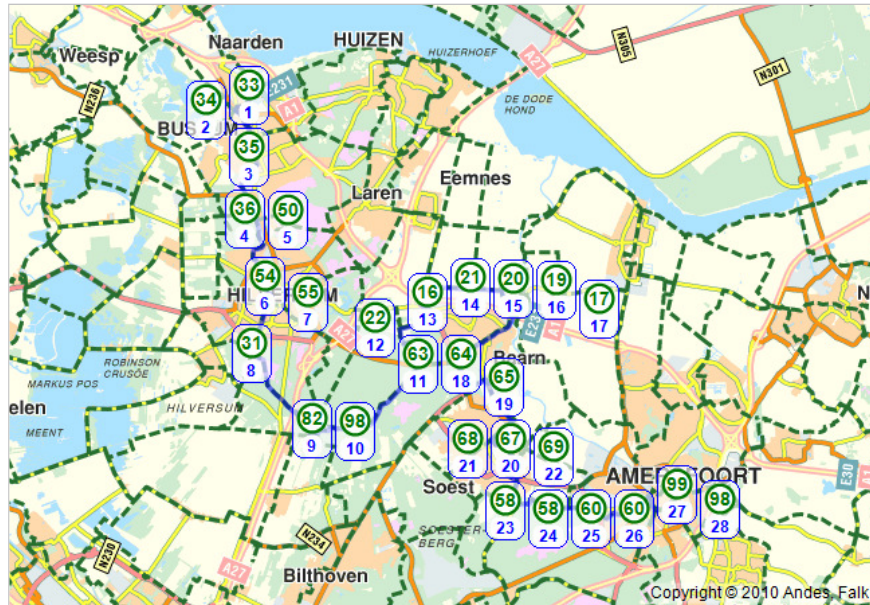

## Naarden naar Amersfoort

[terug naar routeplanner](#)

1.		0 km	Vertrek vanaf knooppunt 33 (Westwalstraat, Naarden) en volg de bordjes naar knooppunt 34 (Koningin Wilhelminalaan, Naarden) gedurende 1.0 km.
2.		1 km	Volg de bordjes naar knooppunt 35 (Prins Hendriklaan, Bussum) gedurende 1.2 km.
3.		2.2 km	Volg de bordjes naar knooppunt 36 (Weg door 't kamp, Bussum) gedurende 3.1 km.
4.		5.2 km	Volg de bordjes naar knooppunt 50 gedurende 1.3 km.
5.		6.5 km	Volg de bordjes naar knooppunt 54 (Dudokpark, Hilversum) gedurende 3.1 km.
6.		9.6 km	Volg de bordjes naar knooppunt 55 (Kerkbrink, Hilversum) gedurende 0.7 km.
7.		10.4 km	Volg de bordjes naar knooppunt 31 (Bosdrift, Hilversum) gedurende 2.1 km.
8.		12.5 km	Volg de bordjes naar knooppunt 82 (Hollandse Sloot, De Bilt) gedurende 3.9 km.
9.		16.4 km	Volg de bordjes naar knooppunt 98 (Vuurse dreef, Hollandsche Rading) gedurende 0.6 km.
10.		17.1 km	Volg de bordjes naar knooppunt 63 (Bosbadlaan, Baarn) gedurende 5.3 km.
11.		22.3 km	Volg de bordjes naar knooppunt 22 gedurende 2.3 km.
12.		24.6 km	Volg de bordjes naar knooppunt 16 gedurende 1.6 km.
13.		26.2 km	Volg de bordjes naar knooppunt 21 (Anna Louwenweg, Eemnes) gedurende 1.2 km.