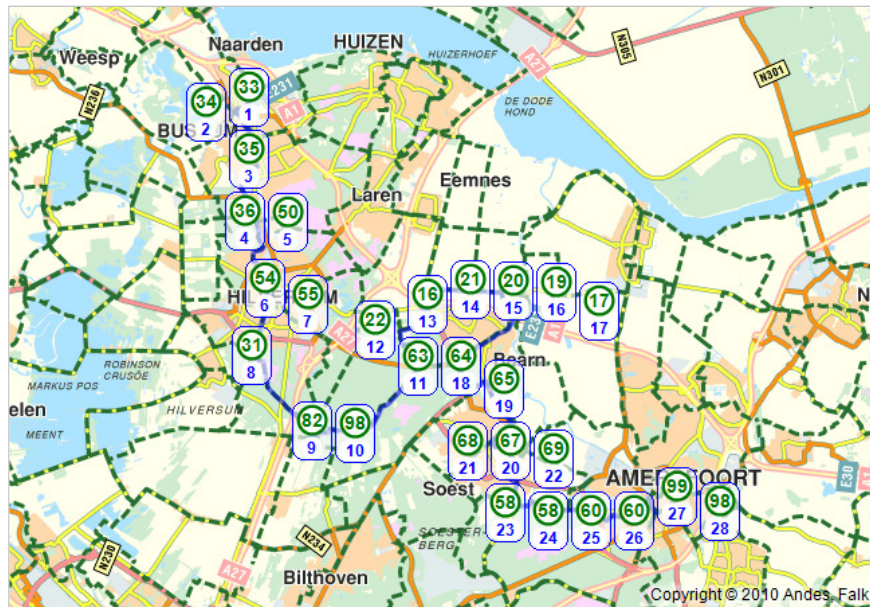

## Naarden naar Amersfoort

[terug naar routeplanner](#)

1.		0 km	Vertrek vanaf knooppunt 33 (Westwalstraat, Naarden) en volg de bordjes naar knooppunt 34 (Koningin Wilhelminalaan, Naarden) gedurende 1.0 km.
2.		1 km	Volg de bordjes naar knooppunt 35 (Prins Hendriklaan, Bussum) gedurende 1.2 km.
3.		2.2 km	Volg de bordjes naar knooppunt 36 (Weg door 't kamp, Bussum) gedurende 3.1 km.
4.		5.2 km	Volg de bordjes naar knooppunt 50 gedurende 1.3 km.
5.		6.5 km	Volg de bordjes naar knooppunt 54 (Dudokpark, Hilversum) gedurende 3.1 km.
6.		9.6 km	Volg de bordjes naar knooppunt 55 (Kerkbrink, Hilversum) gedurende 0.7 km.
7.		10.4 km	Volg de bordjes naar knooppunt 31 (Bosdrift, Hilversum) gedurende 2.1 km.
8.		12.5 km	Volg de bordjes naar knooppunt 82 (Hollandse Sloot, De Bilt) gedurende 3.9 km.
9.		16.4 km	Volg de bordjes naar knooppunt 98 (Vuurse dreef, Hollandsche Rading) gedurende 0.6 km.
10.		17.1 km	Volg de bordjes naar knooppunt 63 (Bosbadlaan, Baarn) gedurende 5.3 km.
11.		22.3 km	Volg de bordjes naar knooppunt 22 gedurende 2.3 km.
12.		24.6 km	Volg de bordjes naar knooppunt 16 gedurende 1.6 km.
13.		26.2 km	Volg de bordjes naar knooppunt 21 (Anna Louwenweg, Eemnes) gedurende 1.2 km.