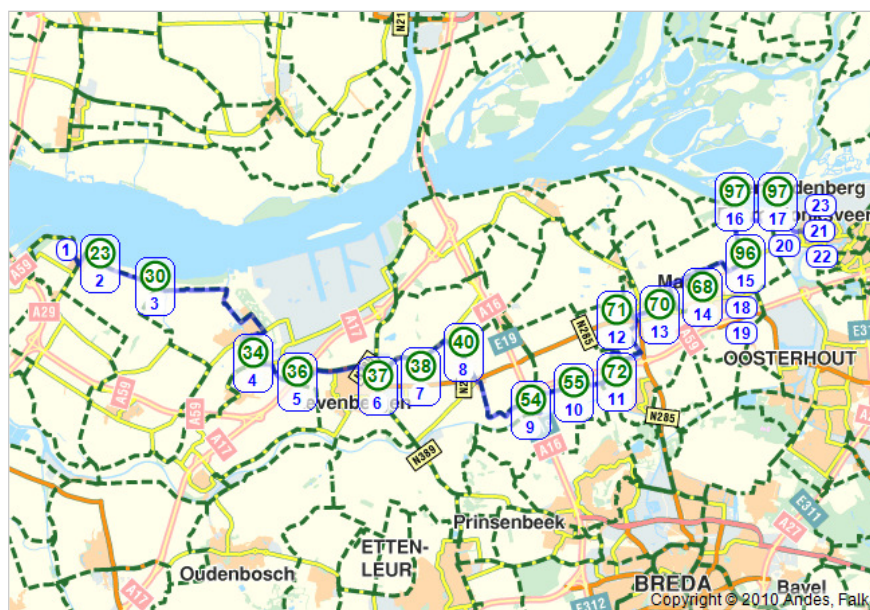

Willemstad naar Geertruidenberg

[terug naar routeplanner](#)

1.		0 km	Vertrek in zuidoostelijke richting
2.		0.7 km	U bent nu bij tussenpunt 23 (Steenpad, Willemstad Nb). Volg de bordjes naar knooppunt 30 (Oostmiddelweg, Willemstad Nb) gedurende 3.5 km.
3.		4.2 km	Volg de bordjes naar knooppunt 34 (Klundertsedijk, Klundert) gedurende 7.7 km.
4.		11.9 km	Volg de bordjes naar knooppunt 36 (Dikkendijk, Moerdijk) gedurende 2.2 km.
5.		14.2 km	Volg de bordjes naar knooppunt 37 (Prins Hendrikstraat, Zevenbergen) gedurende 3.7 km.
6.		17.9 km	Volg de bordjes naar knooppunt 38 (Blokweg, Zevenbergen) gedurende 0.4 km.
7.		18.3 km	Volg de bordjes naar knooppunt 40 (Hamseweg, Langeweg) gedurende 3.9 km.
8.		22.2 km	Volg de bordjes naar knooppunt 54 (Markweg, Langeweg) gedurende 4.7 km.
9.		26.9 km	Volg de bordjes naar knooppunt 55 (Bredeweg, Terheijden) gedurende 1.2 km.
10.		28.1 km	Volg de bordjes naar knooppunt 72 (Laakdijk, Terheijden) gedurende 2.6 km.
11.		30.7 km	Volg de bordjes naar knooppunt 71 (Withuisstraat, Wagenberg) gedurende 1.5 km.
12.		32.2 km	Volg de bordjes naar knooppunt 70 (Wagenbergsestraat, Hooge Zwaluwe) gedurende 3.2 km.
13.		35.4 km	Volg de bordjes naar knooppunt 68 (Zanddijk, Drimmelen) gedurende 1.8 km.

14.		37.3 km	Volg de bordjes naar knooppunt 96 (Sluizeweg, Made) gedurende 3.9 km.
15.		41.2 km	Volg de bordjes naar knooppunt 96 (Sluizeweg, Made) gedurende 0.1 km.
16.		41.2 km	Volg de bordjes naar knooppunt 97 (Biesboschweg, Drimmelen) gedurende 2.1 km.
17.		43.3 km	U bent nu bij tussenpunt 97 (Biesboschweg, Drimmelen). Vertrek in noordelijke richting
18.		43.4 km	Ga na 40 m rechtsaf de Biesboschweg op
19.		43.4 km	Ga na 60 m rechtsaf de Standhazensedijk op
20.		45.1 km	Volg na 1.7 km op de Standhazensedijk naar rechts
21.		47.1 km	Neem na 2 km de tweede afslag op de rotonde (op de Stadsweg)
22.		47.5 km	Ga na 350 m linksaf de Burgemeester Meijerstraat op
23.		47.6 km	U bent nu op uw bestemming.